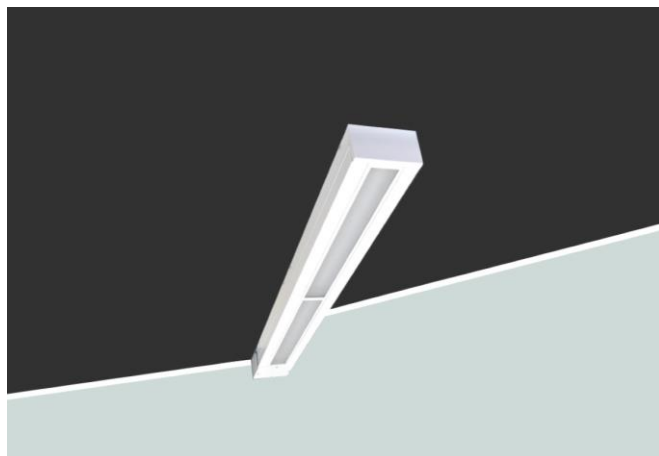

FORALIGHT

LINEA 5 PRO - Microprismatizzato

Apparecchi di illuminazione a LED ideali per l'installazione in tutti gli ambienti in cui manca lo spazio necessario o non si vuole avere a vista la canalina portacavi di un impianto. Le strutture possono essere unite tra di loro per creare vere e proprie canaline portacavi di lunghezza personalizzabile. I box di giunzione permettono di fare curve per raggiungere tutti i posti. Infine, lampade e coperchi ciechi si alternano per assicurare un'illuminazione adeguata ai diversi luoghi.

Ma non è tutto. A questa funzionalità si uniscono le prestazioni di qualità dell'apparecchio che, grazie al diffusore con microprismi, garantisce un'abbagliamento a norma di legge (UGR<19) anche negli ambienti con compiti visivi più gravosi (VDT, studi medici etc.).