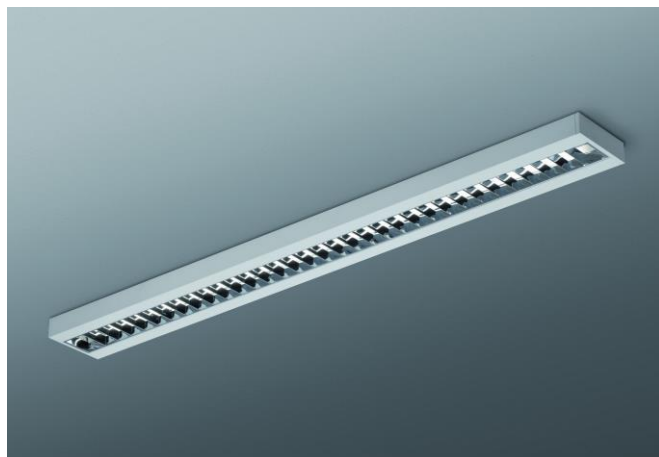

FORALIGHT

LINEA 5 BASIC - DARKLIGHT

Apparecchi di illuminazione a LED ideali per l'installazione in uffici, corridoi, aree di svago, scuole, e più in generale in tutti quegli ambienti in cui non è richiesto un grado di protezione IP.

Lo schermo Darklight, in alluminio ad altissima riflessione, garantisce un limite di abbagliamento a norma di legge (UGR<19), rendendo l'apparecchio ideale anche per gli ambienti con videotermini. Dimensione 1200x166x50mm.

Montaggio a plafone o sospensione.

CONFIGURAZIONI

Mono-emissione / Plafone

Potenza	Ra	Temperatura di colore	Flusso luminoso	Efficienza Lm/W	Cod. Articolo ON/OFF	Cod. Articolo DALI
34W	>80	4000K	3609,54	106,16	FLI5-16004	FLI5-16004-D
34W	>90	4000K	3215,38	94,57	FLI5-16004-90	FLI5-16004-90-D